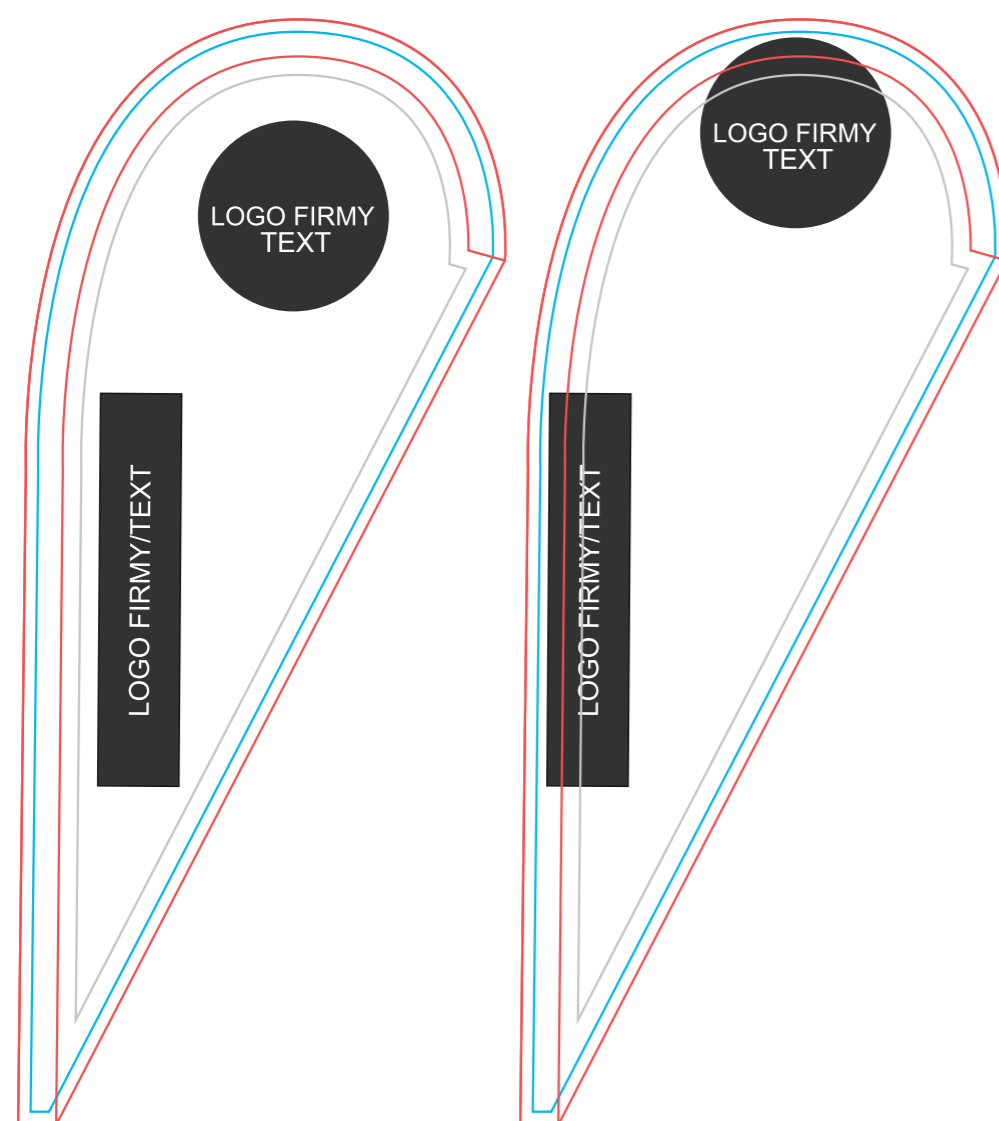

Beach vlajky - ŠABLONY PRO GRAFIKU

takto budou prvky grafiky
v rovné ploše vlajky

takto budou prvky grafiky
zasahovat do tunelu vlajky

oblast tisku

konfekční úprava (obšití)

viditelná plocha vlajky

MĚŘÍTKO VŠECH ŠABLON 1:10

POŽADAVKY PRO PŘÍPRAVU DAT

- Grafiku umístěte do plochy v **červeném obrysu** - celá plocha tisku před konfekční úpravou.
- Doporučujeme důležité prvky grafiky (text, logo,...) umístit do oblasti **viditelná plocha vlajky**.
- Obrysy šablony zachovejte v samostatné vrstvě.
- Data k tisku zasílejte výhradně ve formátu PDF.
- Zachovejte rozměr šablony (příp. zvětšení v požadovaném poměru - 1:1,...).
- **Veškerá písma (fonty) musí být převedena do křivek (vektorů).**
- Vektorová grafika v barevném modelu **Pantone Solid Coated, CMYK. (NE RGB!)**
- Bitmapová (rastrová) grafika v rozlišení ideálně 300 DPI v měřítku 1:1 (min. 72 DPI).
- Bitmapová (rastrová) grafika převedená do barevného modelu CMYK.
- Všechny obrázky musí být vloženy do souboru s grafikou (nesmí být jako externí odkazy).
- Pokud zasíláte více než 1 grafiku k tisku - platí pravidlo 1 grafika = 1 soubor PDF (příp. 1 stránka PDF).
- Pro oboustranný potisk (materiál Duoflag) zasílejte grafiku pro obě strany.