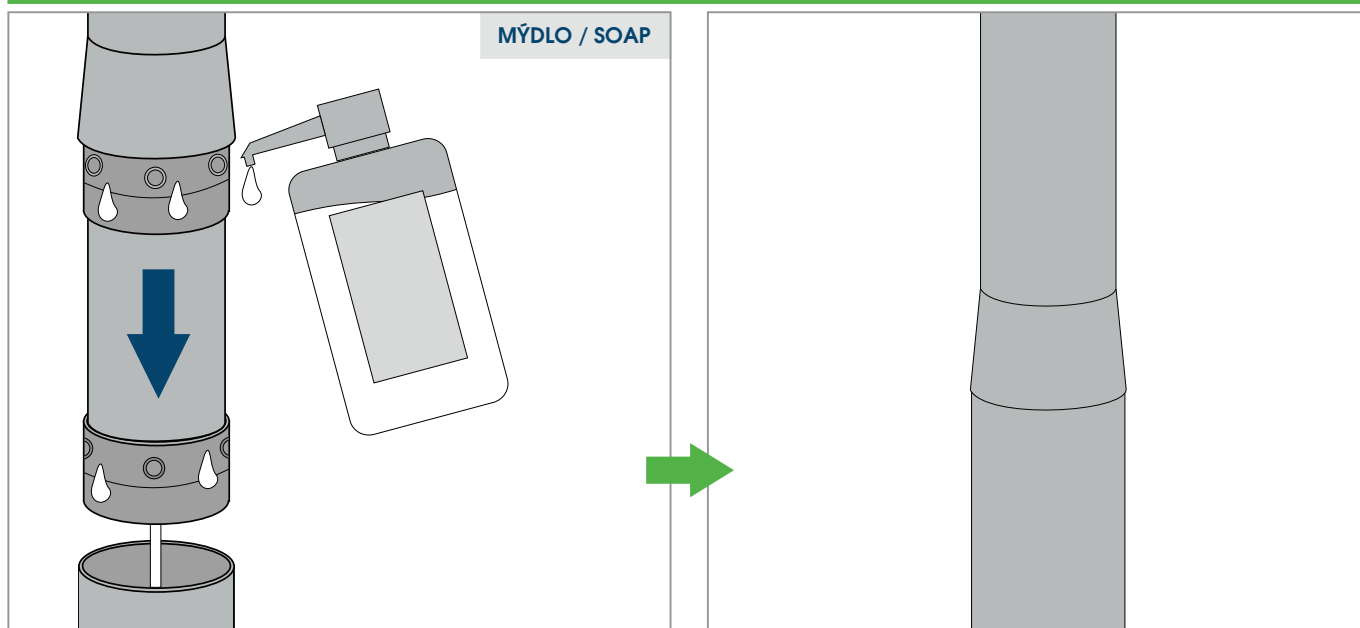

VLAJKOVÝ KROUŽEK / FLAG HOLDER

ZÁVAŽÍ / FLAG WEIGHT

MONTÁŽ SPOUŠTĚCÍHO RAMENE INSTALLATION OF ROTATIONAL ARM

HLAVICE / TOPS

STOŽÁR HLINÍKOVÝ SEGMENTOVÝ / SECTIONAL ALUMINIUM FLAGPOLE

NAVIJÁK / HOISTING SYSTEM WITH CRANK

NAVIJÁK S KLIKOU HOISTING WINCH

VLAJKY.eu

NARÁŽKA VNITŘNÍ / INTERNAL CLEAT