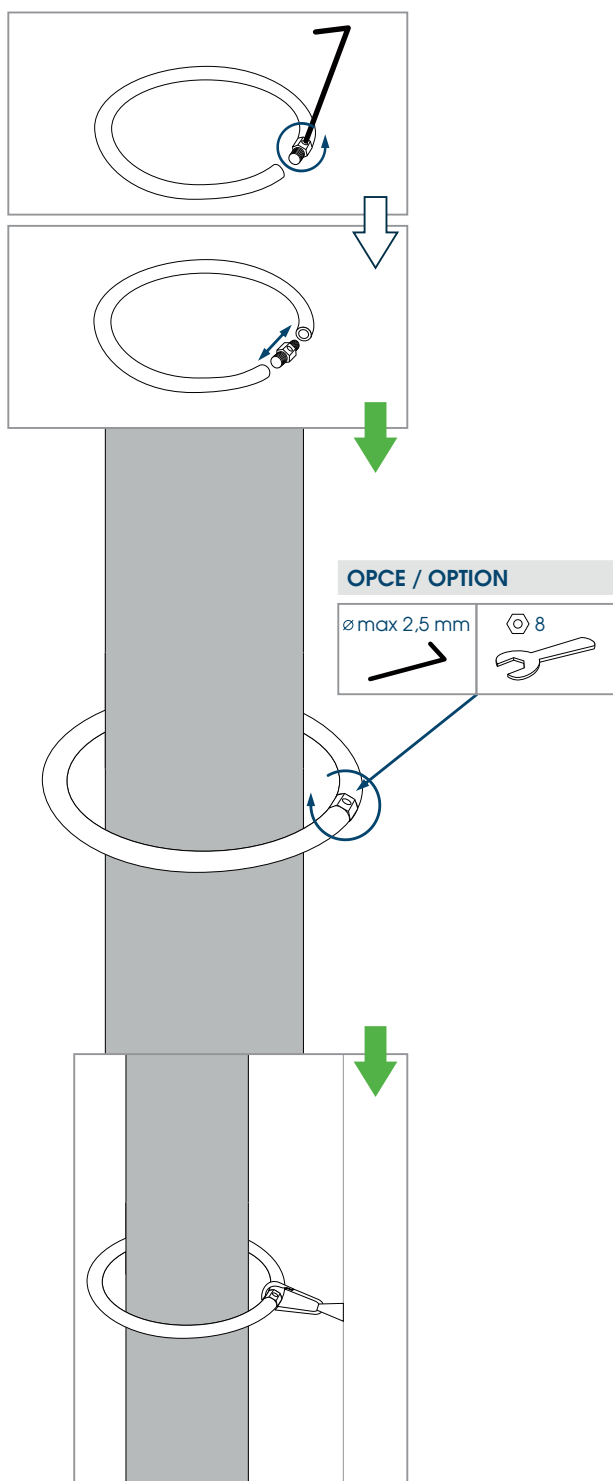

VLAJKOVÝ KROUŽEK / FLAG HOLDER

ZÁVAŽÍ / FLAG WEIGHT

MONTÁŽ SPOUŠTĚCÍHO RAMENE INSTALLATION OF ROTATIONAL ARM

HLAVICE / TOPS

STOŽÁR HLINÍKOVÝ SEGMENTOVÝ / SECTIONAL ALUMINIUM FLAGPOLE

NAVIJÁK / HOISTING SYSTEM WITH CRANK

NAVIJÁK S KLIKOU HOISTING WINCH

VLAJKY.eu

NARÁŽKA VNITŘNÍ / INTERNAL CLEAT