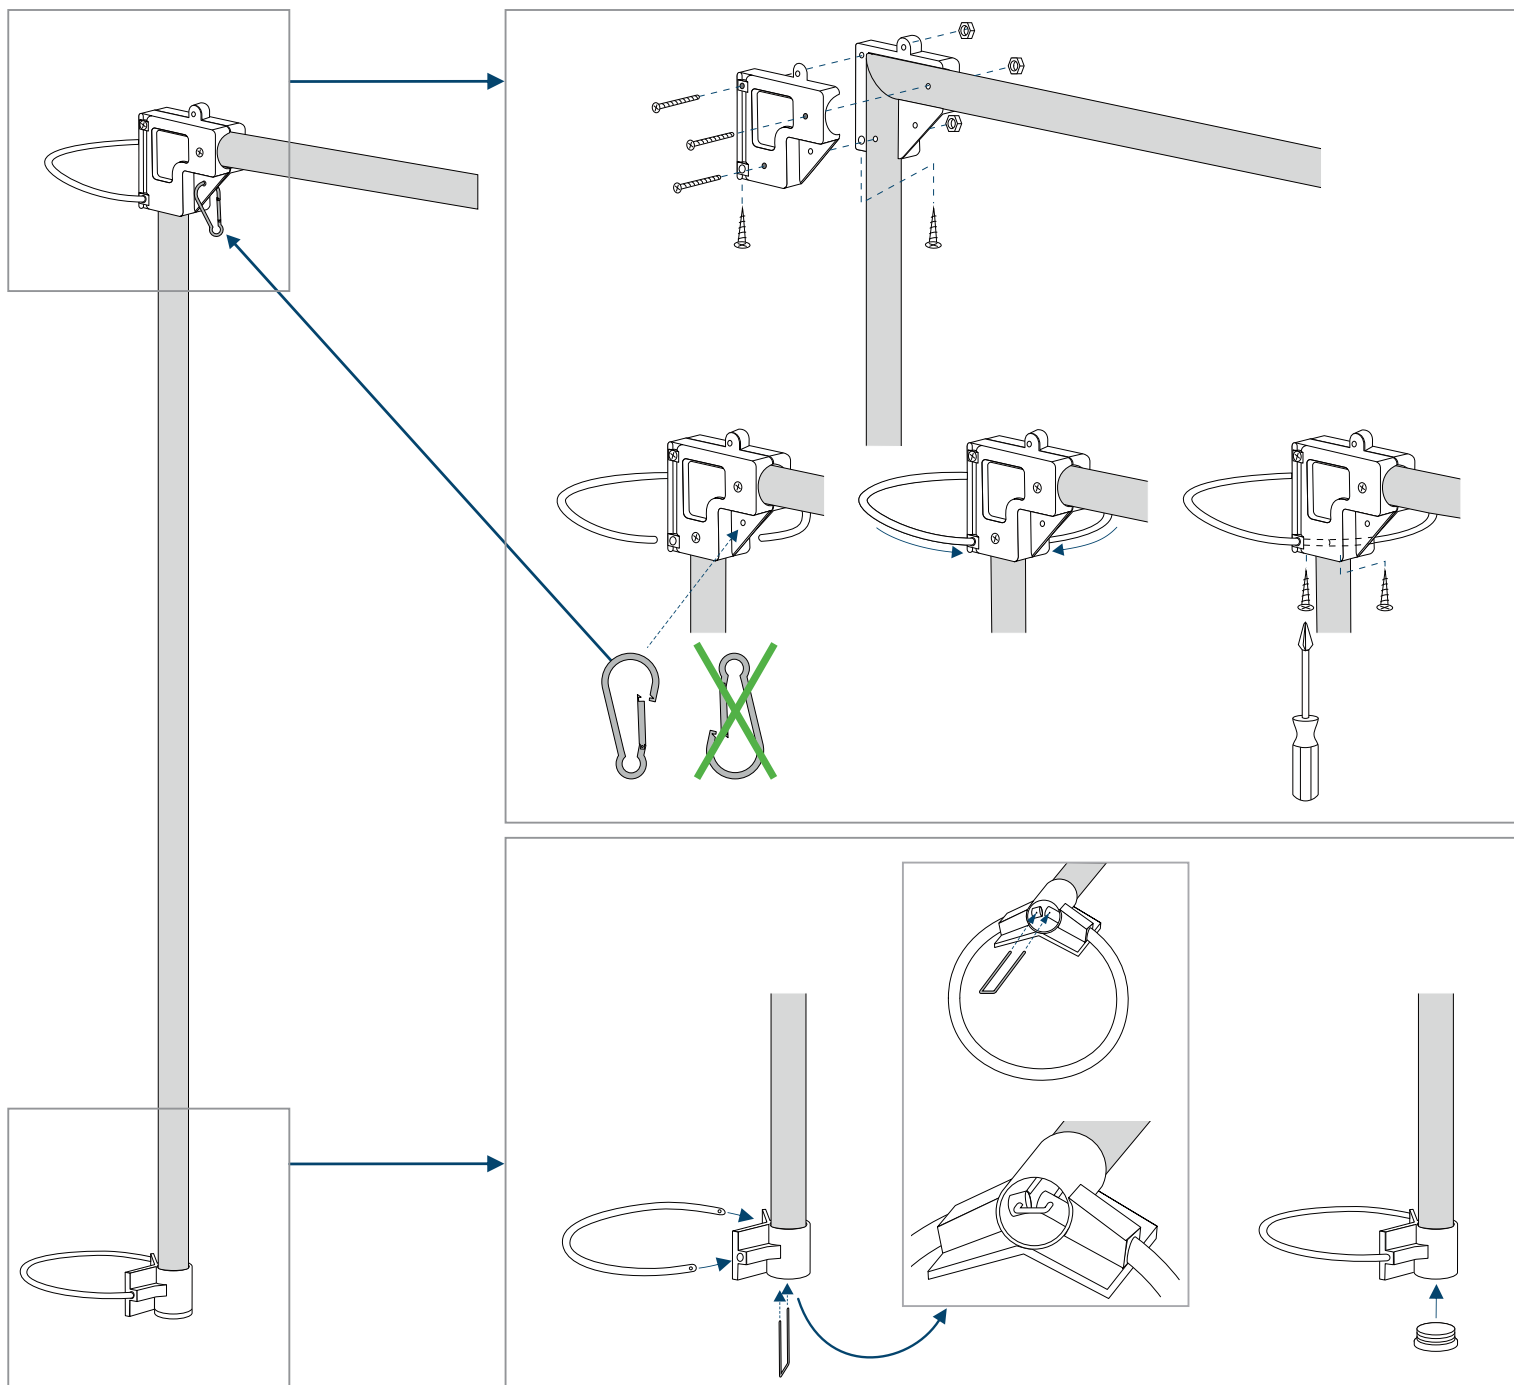

VLAJKOVÝ KROUŽEK / FLAG HOLDER

ZÁVAŽÍ / FLAG WEIGHT

MONTÁŽ SPOUŠTĚCÍHO RAMENE INSTALLATION OF ROTATIONAL ARM

HLAVICE / TOPS

STOŽÁR HLINÍKOVÝ SEGMENTOVÝ / SECTIONAL ALUMINIUM FLAGPOLE

NAVIJÁK / HOISTING SYSTEM WITH CRANK

NAVIJÁK S KLIKOU HOISTING WINCH

VLAJKY.eu

NARÁŽKA VNITŘNÍ / INTERNAL CLEAT