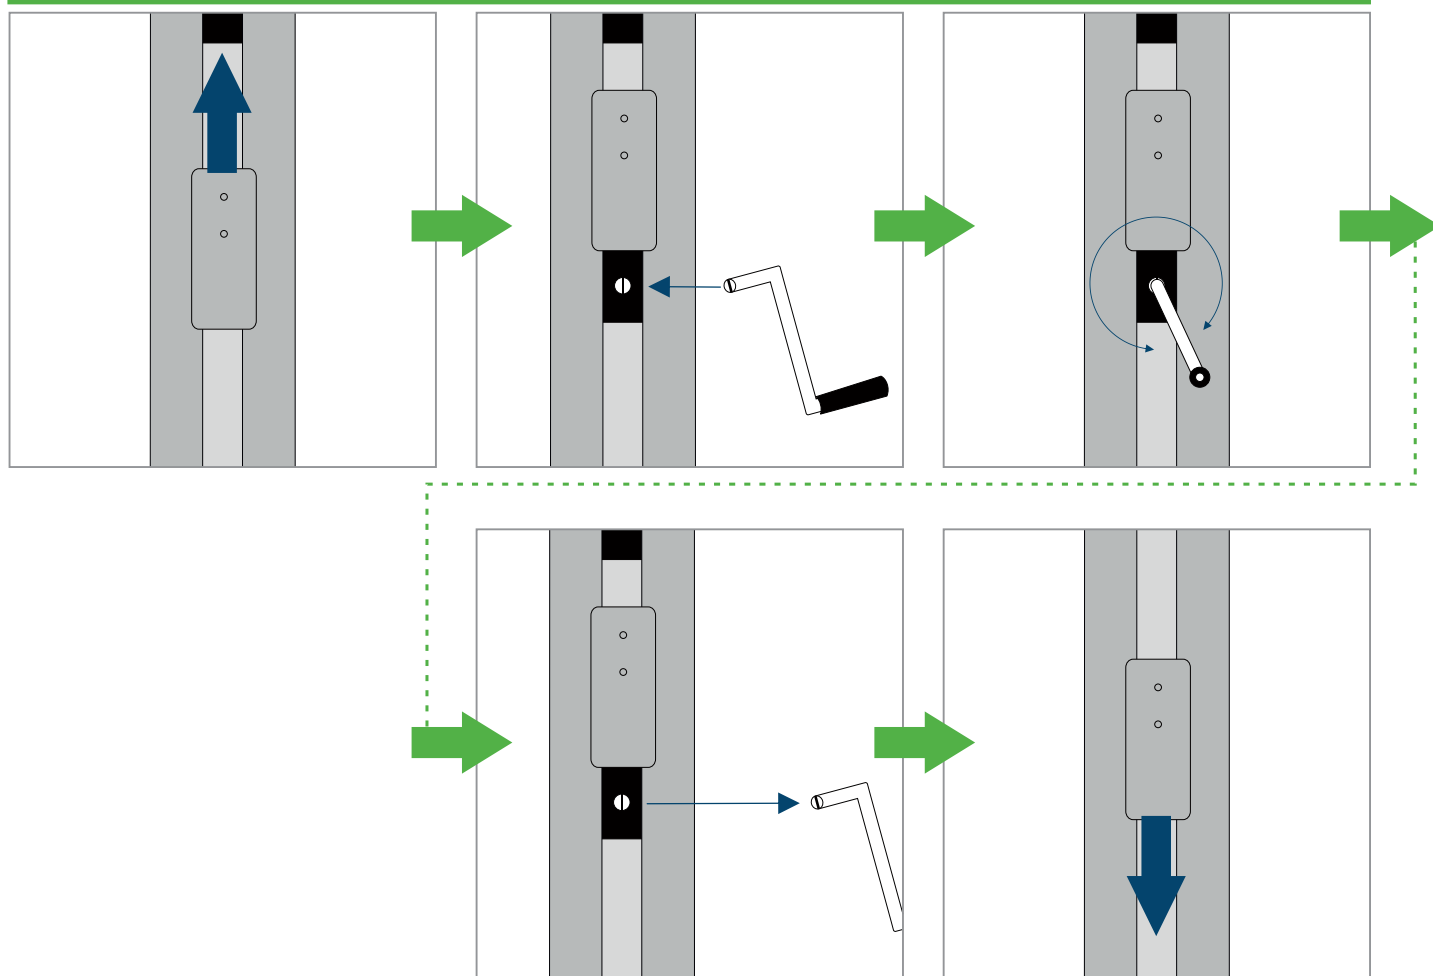

VLAJKOVÝ KROUŽEK / FLAG HOLDER

ZÁVAŽÍ / FLAG WEIGHT

MONTÁŽ SPOUŠTĚCÍHO RAMENE INSTALLATION OF ROTATIONAL ARM

HLAVICE / TOPS

STOŽÁR HLINÍKOVÝ SEGMENTOVÝ / SECTIONAL ALUMINIUM FLAGPOLE

NAVIJÁK / HOISTING SYSTEM WITH CRANK

NAVIJÁK S KLIKOU HOISTING WINCH

VLAJKY.eu

NARÁŽKA VNITŘNÍ / INTERNAL CLEAT