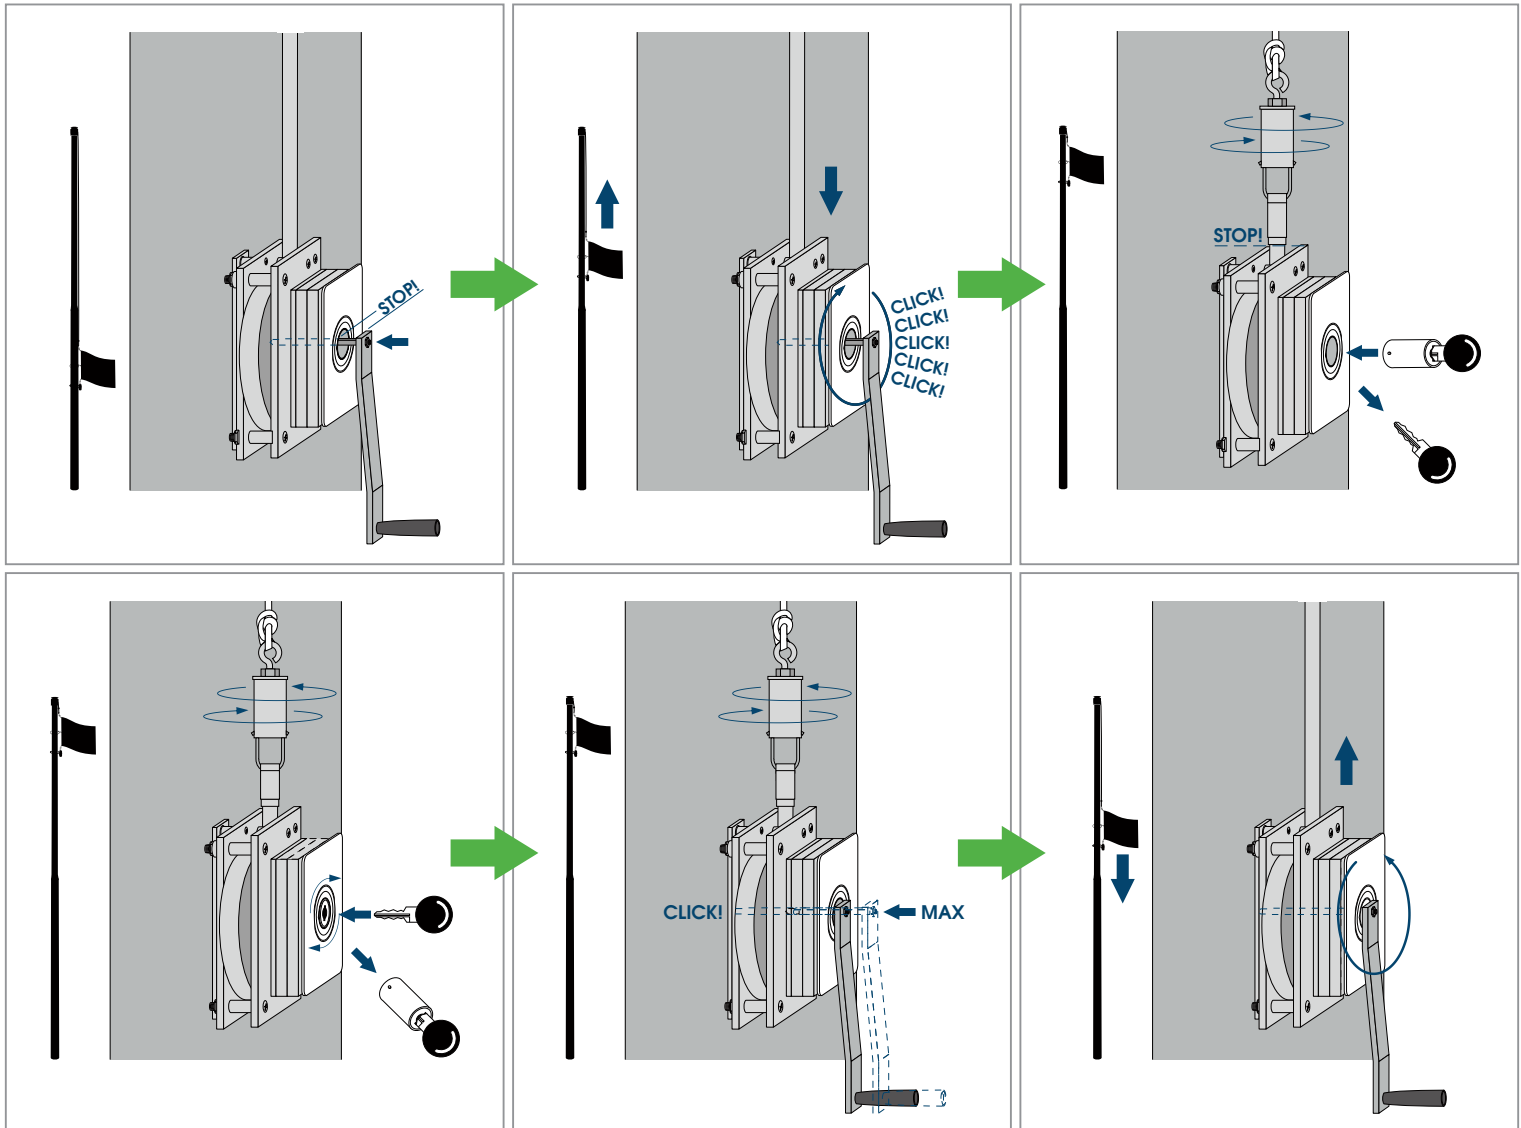

VLAJKOVÝ KROUŽEK / FLAG HOLDER

ZÁVAŽÍ / FLAG WEIGHT

MONTÁŽ SPOUŠTĚCÍHO RAMENE INSTALLATION OF ROTATIONAL ARM

HLAVICE / TOPS

STOŽÁR HLINÍKOVÝ SEGMENTOVÝ / SECTIONAL ALUMINIUM FLAGPOLE

NAVIJÁK / HOISTING SYSTEM WITH CRANK

NAVIJÁK S KLIKOU HOISTING WINCH

VLAJKY.eu

NARÁŽKA VNITŘNÍ / INTERNAL CLEAT