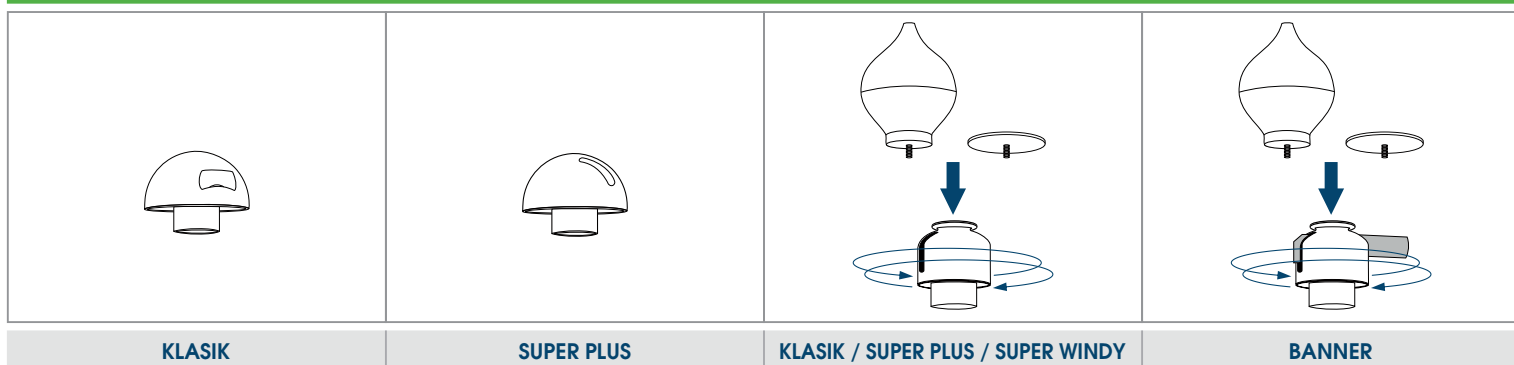

VLAJKOVÝ KROUŽEK / FLAG HOLDER

ZÁVAŽÍ / FLAG WEIGHT

MONTÁŽ SPOUŠTĚCÍHO RAMENE INSTALLATION OF ROTATIONAL ARM

HLAVICE / TOPS

STOŽÁR HLINÍKOVÝ SEGMENTOVÝ / SECTIONAL ALUMINIUM FLAGPOLE

NAVIJÁK / HOISTING SYSTEM WITH CRANK

NAVIJÁK S KLIKOU HOISTING WINCH

VLAJKY.eu

NARÁŽKA VNITŘNÍ / INTERNAL CLEAT