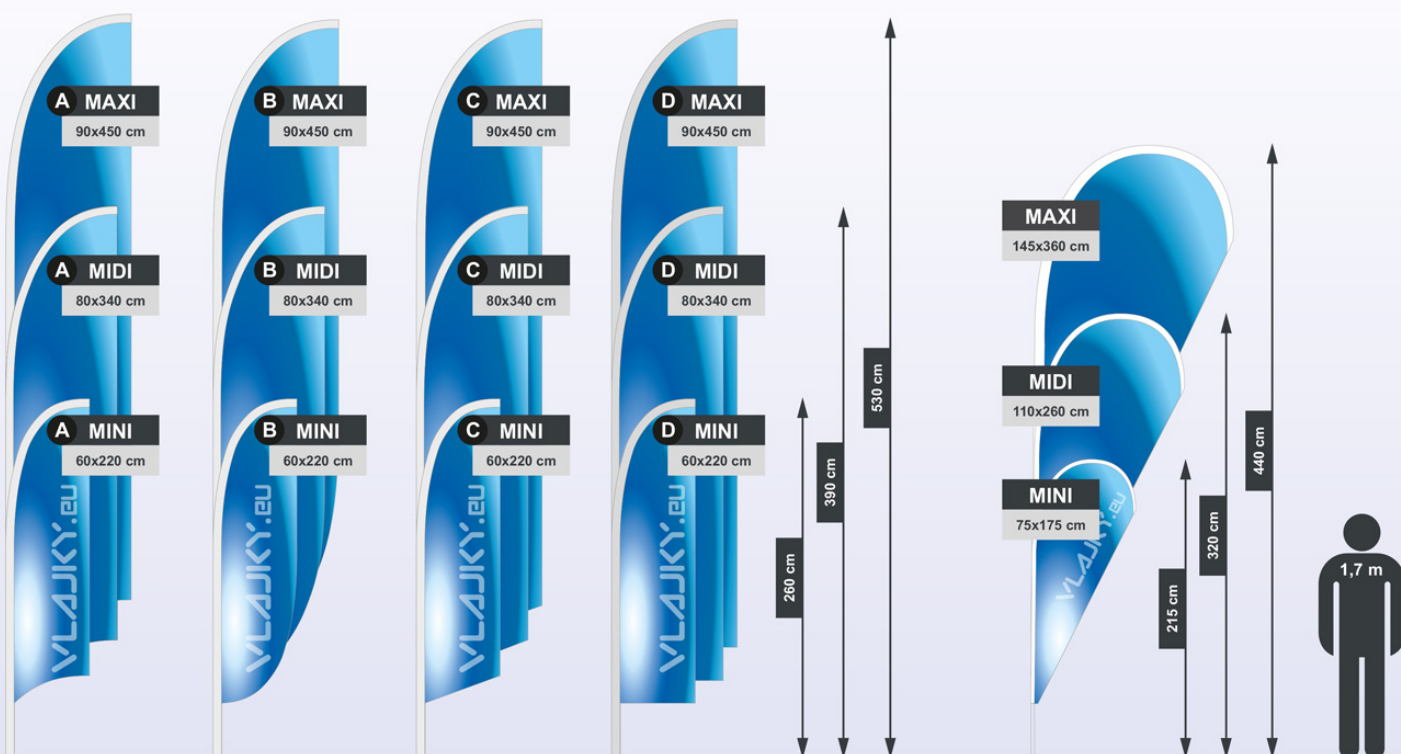

Beach vlajky - PREMIUM

Tento typ vlajek se stojany je moderní způsob reklamy, který je určen pro vnitřní i venkovní reklamu a vždy upoutá pozornost vašich zákazníků. Vybírat můžete z několika velikostí i tvarů. Stožár je zhotoven z pružných a ohebných sklolaminátových dílů, je lehce přenosný, snadno sestavitelný a zachovává si atributy vlajky.

Díly stožáru jsou dodávány v přenosné tašce, opatřené kapsami pro umístění vlajky a patky k upevnění stožáru. Ke stožárům je možné zakoupit různé typy stojanů, vždy záleží na druhu použití beach vlajek. Beach vlajky jsou vhodné jako reklama před váš obchod, na různé reklamní akce, pro rychlou reklamu – prostě všude tam, kde chcete být vidět!

ROZMĚR VLAJEK JEJICH TVAR MŮŽETE VIDĚT NA OBRÁZKU NÍŽE:

Beach vlajky PREMIUM

VLAJKY.eu

vlajka Beach vlající - MUŠÍ KŘÍDLO

vlajka Beach - KAPKA