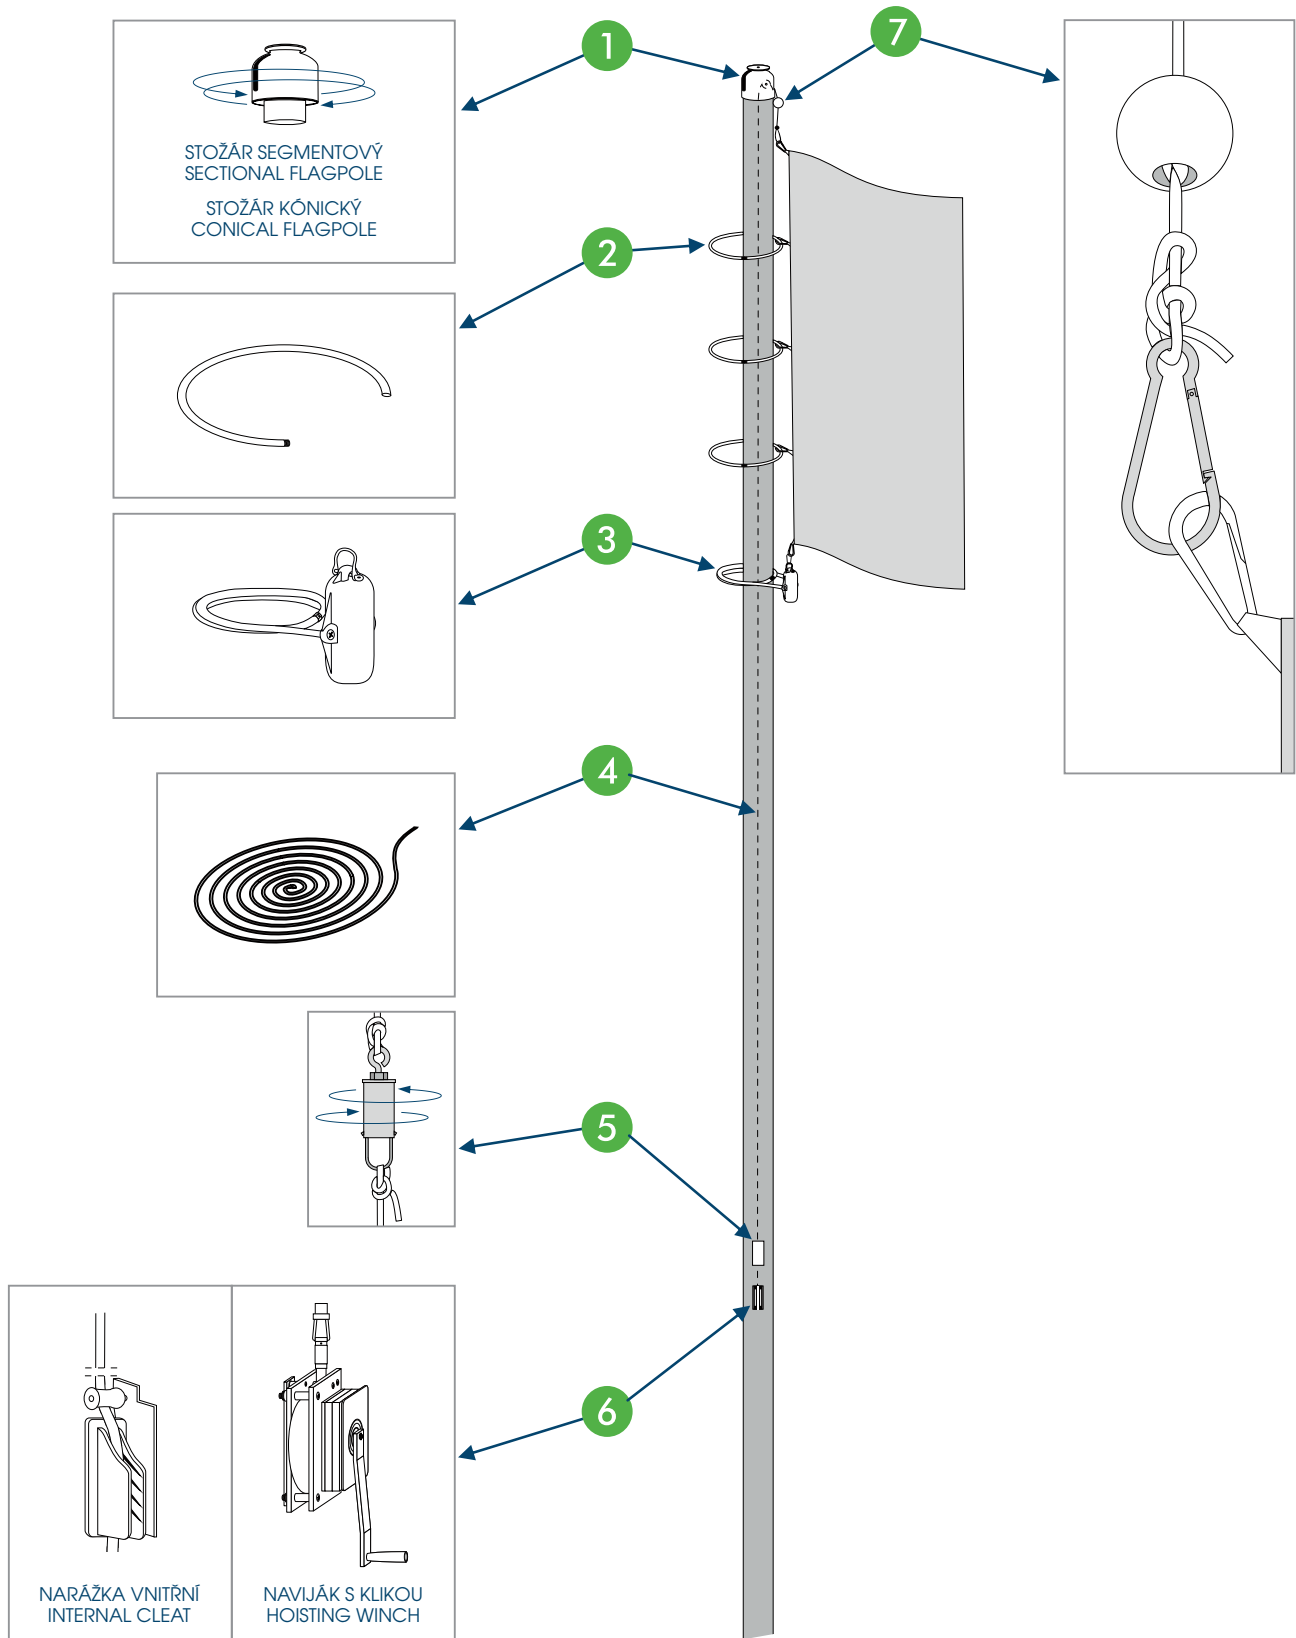

NÁVOD NA MONTÁŽ STOŽÁRŮ INSTRUCTION OF FLAGPOLES INSTALLATION

STOŽÁRY SEGMENTOVÉ / KÓNICKÉ / EXCLUSIVE SECTIONAL / CONICAL / EXCLUSIVE FLAGPOLE

Tento návod nepředstavuje obchodní nabídku v právním smyslu.
Technická řešení výrobků znázorněná na obrázcích se mohou modifikovat bez předchozího oznámení.

NAVIGACE NAVIGATION

ČÍSLO ELEMENTU
PART NUMBER

NÁSLEDUJÍCÍ KROK
NEXT STEP

PŘESUŇ (nahoru/dolu)
MOVE (up/down)

OTOČ
ROTATE

NÁVOD NA MONTÁŽ STOŽÁRŮ INSTRUCTION OF FLAGPOLES INSTALLATION

KLASIK

STOŽÁR KÓNICKÝ (HLINÍK / KOMPOZITNÍ)
CONICAL FLAGPOLE (ALUMINIUM / GFK)

BANNER

STOŽÁR KÓNICKÝ (HLINÍK / KOMPOZITNÍ)
CONICAL FLAGPOLE (ALUMINIUM / GFK)

NÁVOD NA MONTÁŽ STOŽÁRŮ INSTRUCTION OF FLAGPOLES INSTALLATION

SUPER PLUS

STOŽÁR KÓNICKÝ (HLINÍK / KOMPOZITNÍ)
CONICAL FLAGPOLE (ALUMINIUM / GFK)

NÁVOD NA MONTÁŽ STOŽÁRŮ INSTRUCTION OF FLAGPOLES INSTALLATION

SUPER WINDY

STOŽÁR KÓNICKÝ (HLINÍK / KOMPOZITNÍ)
CONICAL FLAGPOLE (ALUMINIUM / GFK)