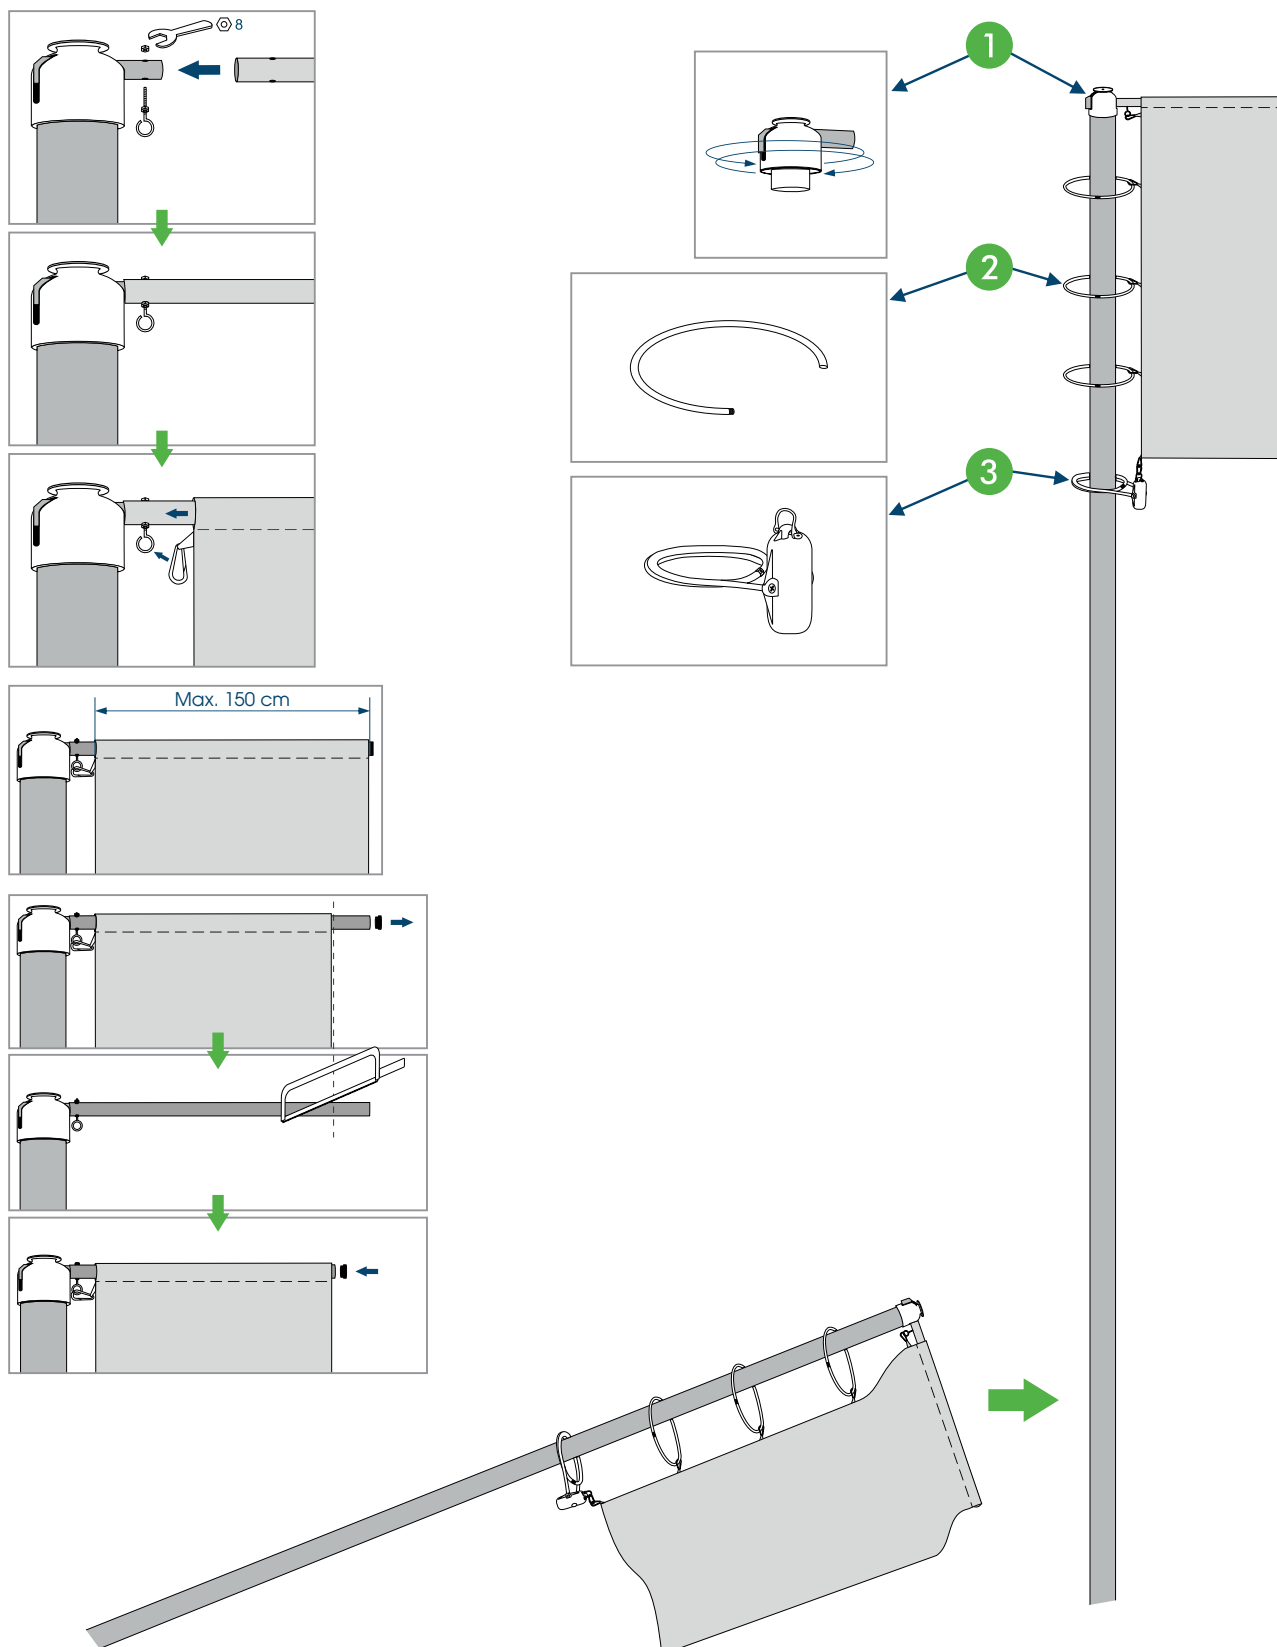

BANNER

STOŽÁR KÓNICKÝ (HLINÍK / KOMPOZITNÍ)
CONICAL FLAGPOLE (ALUMINIUM / GFK)