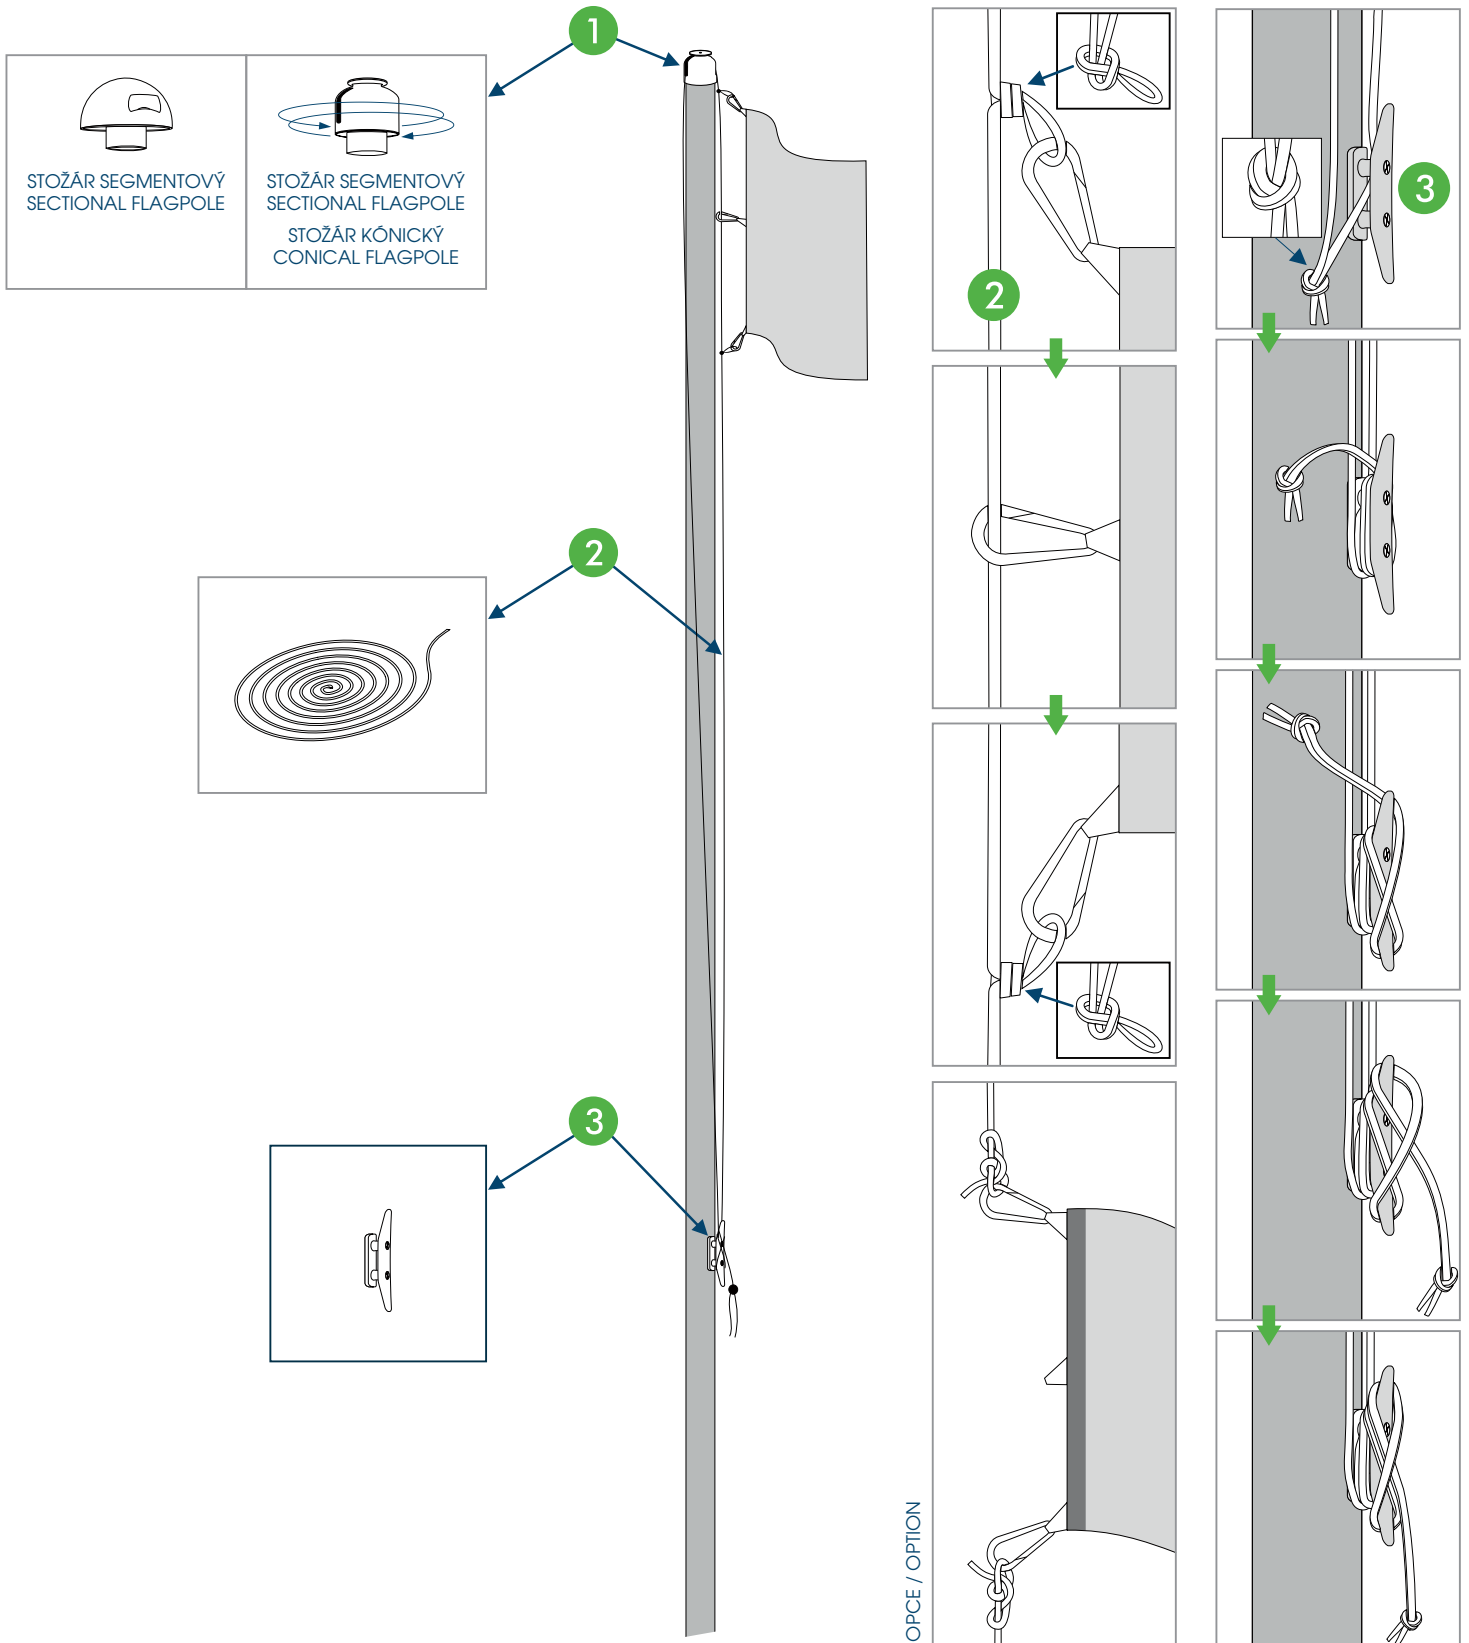

NÁVOD NA MONTÁŽ STOŽÁRŮ INSTRUCTION OF FLAGPOLES INSTALLATION

STOŽÁRY SEGMENTOVÉ / KÓNICKÉ / EXCLUSIVE SECTIONAL / CONICAL / EXCLUSIVE FLAGPOLE

Tento návod nepředstavuje obchodní nabídku v právním smyslu.
Technická řešení výrobků znázorněná na obrázcích se mohou modifikovat bez předchozího oznámení.

NAVIGACE NAVIGATION

ČÍSLO ELEMENTU
PART NUMBER

NÁSLEDUJÍCÍ KROK
NEXT STEP

PŘESUŇ (nahoru/dolu)
MOVE (up/down)

OTOČ
ROTATE

NÁVOD NA MONTÁŽ STOŽÁRŮ INSTRUCTION OF FLAGPOLES INSTALLATION

KLASIK

STOŽÁR KÓNICKÝ (HLINÍK / KOMPOZITNÍ)
CONICAL FLAGPOLE (ALUMINIUM / GFK)

BANNER

STOŽÁR KÓNICKÝ (HLINÍK / KOMPOZITNÍ)
CONICAL FLAGPOLE (ALUMINIUM / GFK)

NÁVOD NA MONTÁŽ STOŽÁRŮ INSTRUCTION OF FLAGPOLES INSTALLATION

SUPER PLUS

STOŽÁR KÓNICKÝ (HLINÍK / KOMPOZITNÍ)
CONICAL FLAGPOLE (ALUMINIUM / GFK)